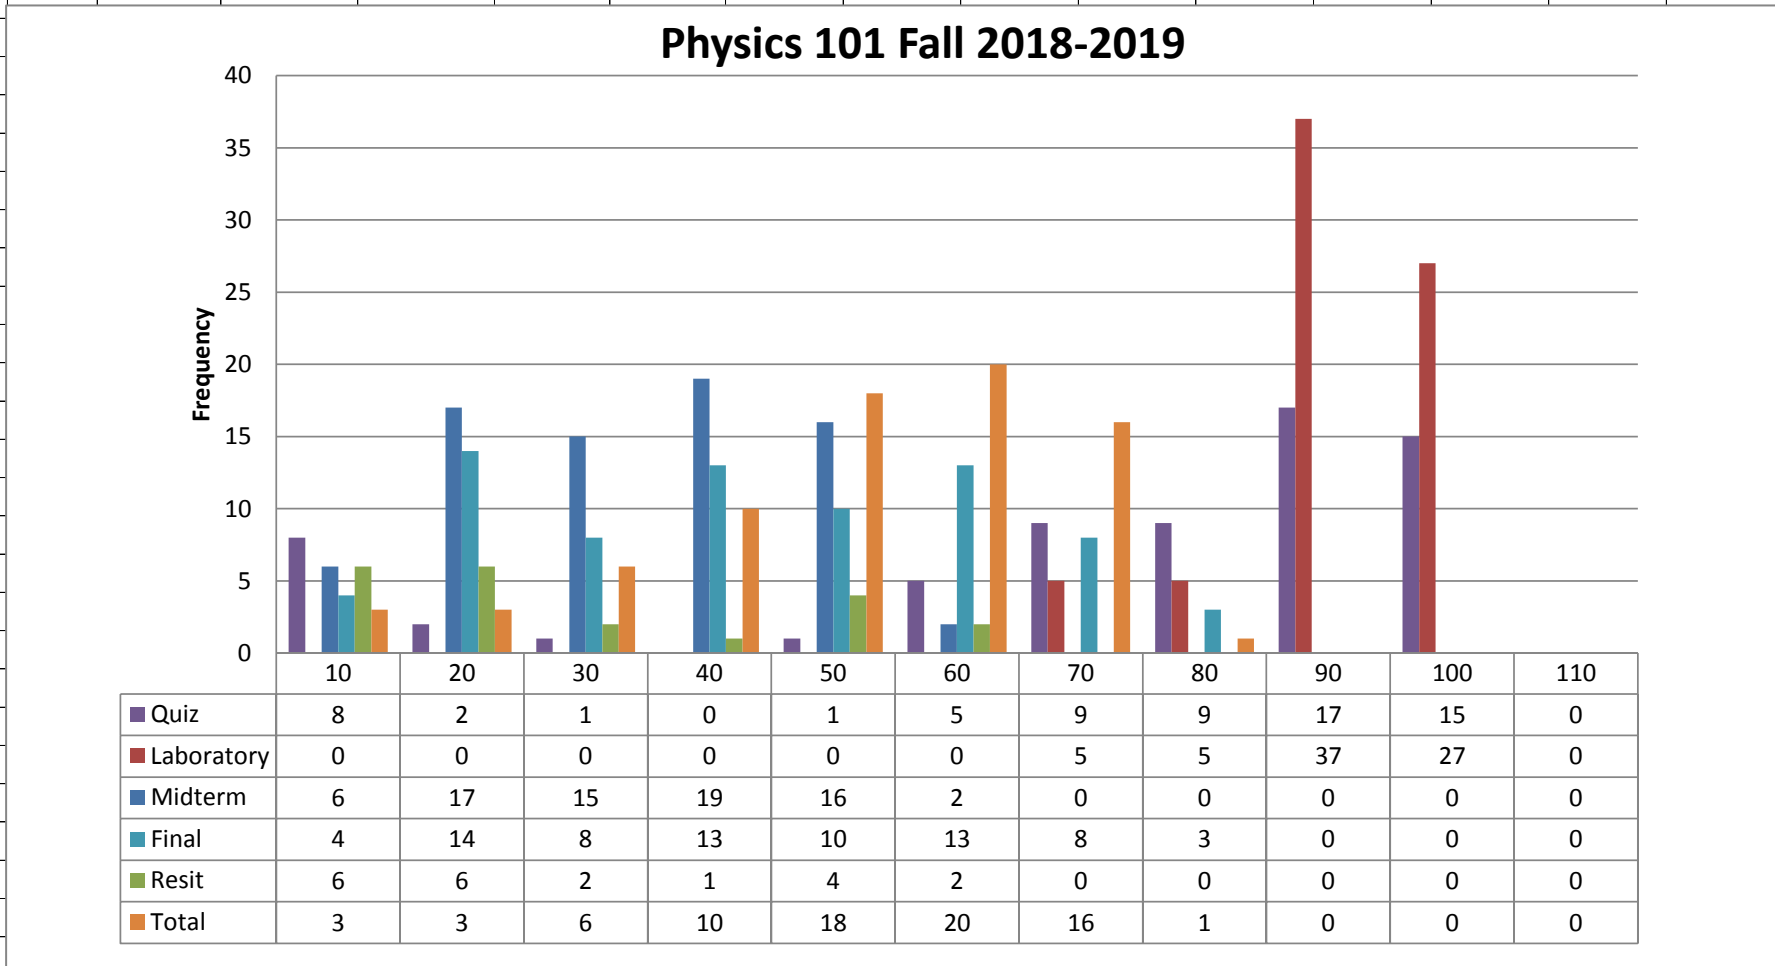

No	Öğrenci No	Total Grade	RESIT	FINAL	MIDTERM	Quiz Grade	OLD LAB GRADE	Quiz Ch1	Quiz Ch2	Quiz Ch3	Quiz Ch4	Quiz Ch6	Quiz Ch7	Quiz Ch8	Quiz Ch9	Class Quiz Grade	Canvas Quiz Grade
71	180402003	52.3	+	43	27	90.0	90	Girmedi	Girmedi	Girmedi	Girmedi	Girmedi	Girmedi	Girmedi	Girmedi	Girmedi	90
72	180402005	46.8	22	16	39	80.0	91.25	Girmedi	Girmedi	Girmedi	Girmedi	Girmedi	Girmedi	Girmedi	Girmedi	Girmedi	80
73	180402007	38.0	Girmedi	28	15	95.0	63.75	Girmedi	Girmedi	Girmedi	Girmedi	Girmedi	Girmedi	Girmedi	Girmedi	Girmedi	95
74	180402017	54.0	+	45	39	65.0	88.75	Girmedi	Girmedi	Girmedi	Girmedi	Girmedi	Girmedi	Girmedi	Girmedi	Girmedi	65
75	180402027	55.2	58	30	14	90.0	93.75	Girmedi	Girmedi	Girmedi	Girmedi	Girmedi	Girmedi	Girmedi	Girmedi	Girmedi	90
76	180402035	25.9	5	18	18	15.0	85	Girmedi	Girmedi	Girmedi	Girmedi	Girmedi	Girmedi	Girmedi	Girmedi	Girmedi	15
77	180402057	19.1	2	5	5	0.0	83.75	Girmedi	Girmedi	Girmedi	Girmedi	Girmedi	Girmedi	Girmedi	Girmedi	Girmedi	0
		46.79	24.24	38.88	29.56	70.60	86.95	#DIV/0!	#DIV/0!	#DIV/0!	#DIV/0!	#DIV/0!	#DIV/0!	#DIV/0!	#DIV/0!	#DIV/0!	70.60