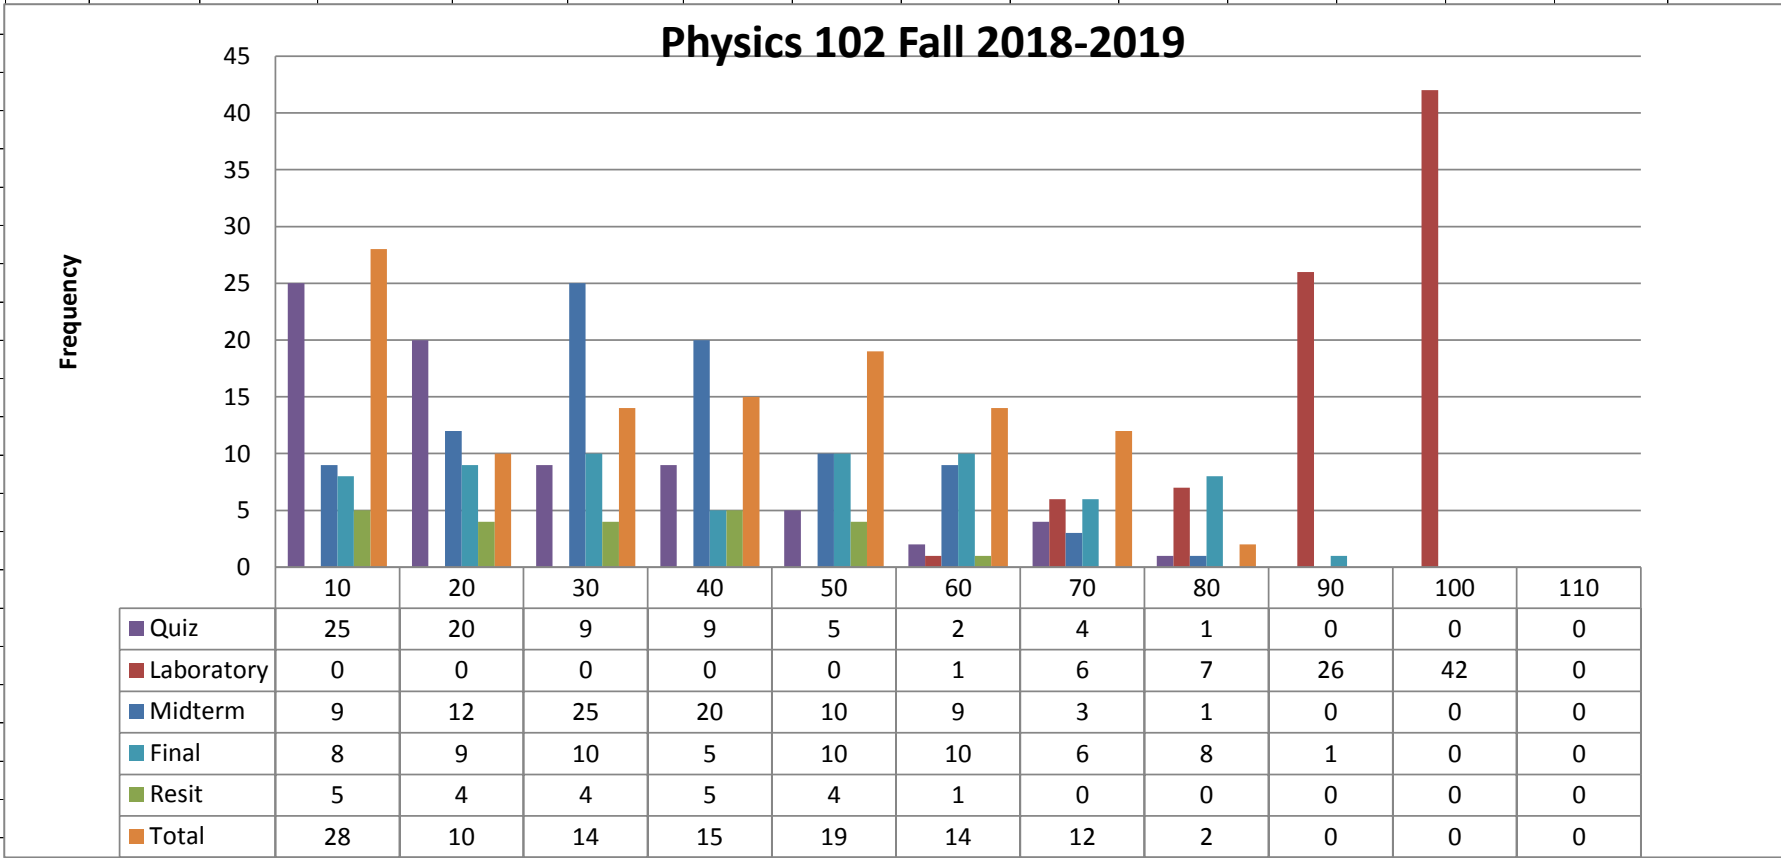

No	Öğrenci No	Total Grade	RESIT	FINAL	MIDTERM	Quiz Grade	OLD LAB GRADE	Quiz Ch21	Quiz Ch22	Quiz Ch23	Quiz Ch24	Quiz Ch26	Quiz Ch27	Quiz Ch28	Quiz Ch29	Quiz Ch30	Class Quiz Grade	Canvas Quiz Grade
106	170406050	30.0	6	Girmedi	26.5	0.0	98.0	Girmedi	Girmedi	Girmedi	Girmedi	Girmedi	Girmedi	Girmedi	Girmedi	Girmedi	Girmedi	0
107	170408062	46.3	+	53.5	30.5	21.0	68.0	Girmedi	35	Girmedi	10	30	40	60	70	Girmedi	35.0	Girmedi
108	170410002	72.1	+	73	66	71.1	80.0	35	35	100	85	95	Girmedi	100	100	Girmedi	78.6	60
109	170410003	58.3	+	56	43	32.9	98.3	50	Girmedi	100	10	30	50	50	Girmedi	Girmedi	41.4	20
110	170412027	11.1	Girmedi	Girmedi	37	Girmedi	Girmedi	Girmedi	Girmedi	Girmedi	Girmedi	Girmedi	Girmedi	Girmedi	Girmedi	Girmedi	Girmedi	Girmedi
111	170412041	0.0	Girmedi	Girmedi	Girmedi	Girmedi	Girmedi	Girmedi	Girmedi	Girmedi	Girmedi	Girmedi	Girmedi	Girmedi	Girmedi	Girmedi	Girmedi	Girmedi
112	170412069	45.0	+	43.5	30.5	34.6	75.0	50	35	50	25	30	60	60	Girmedi	Girmedi	44.3	20
113	170412070	50.6	+	43	51.5	32.4	73.3	25	25	60	Girmedi	30	55	Girmedi	20	Girmedi	30.7	35
114	170414008	0.0	Girmedi	Girmedi	Girmedi	Girmedi	Girmedi	Girmedi	Girmedi	Girmedi	Girmedi	Girmedi	Girmedi	Girmedi	Girmedi	Girmedi	Girmedi	Girmedi
		31.89	26.91	39.84	31.29	21.42	89.28	53.15	43.14	86.83	42.20	41.03	50.45	46.73	50.22		29.87	23.51

January 25, 2019